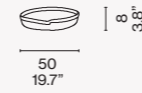

Novità/News/Neuheit/
Nouveauté 2020

Produced
Cassina, 2020

071 31/32

Finiture/Finishes/
Ausführungen/Finitions

Blu e azzurro/Blue and light blue/Blau
und hellblau/Bleu et bleu clair

Verde oliva e bordeaux/Olive green and
burgundy/Olivgrün und bordeaux/ Vert
olive et bordeaux