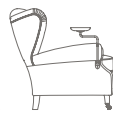

### Versioni.

- Senza piattino
- Con piattino posacenere / porta calice (destra o sinistra)

**Versione con piattino posacenere.** Il braccio porta piattino è in bronzo in due finiture disponibili ed è girevole. Il piattino è in noce Canaletto (29) trattato cera. Il posacenere in appoggio è in ottone, nella stessa finitura prescelta, ed inciso con logo Poltrona Frau.

**Versione con piattino porta calice.** Il braccio porta piattino è in bronzo in due finiture disponibili ed è fisso. Il piattino è in rovere naturale (26) trattato a cera ed è corredato di un piccolo posacenere in ottone nella stessa finitura ed inciso con logo Poltrona Frau.

5145111

93 / 36"½  
61 / 24"  
50 / 19"¼

95 / 37"½

90 / 35"½

5145111

93 / 36"½  
61 / 24"  
50 / 19"¼

95 / 37"½

90 / 35"½