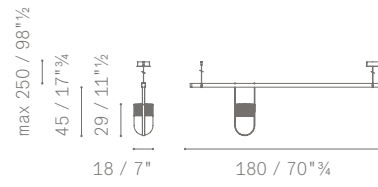

CARATTERISTICHE TECNICHE

Modelli.

- barra con lampada singola a sospensione (misure S, L)
- composizioni lineari a sospensione su barra (6 diverse composizioni composte da 2 o 3 lampade di misure uguali o diverse)
- lampada da tavolo

Light fixture sizes. Available in two sizes:

- S (h 23 cm ø 13 cm)
- L (h 29 cm ø 18 cm)

Light fixtures. Made out of two pieces of blown glass: a transparent, ribbed one available in many finishes at the top and a finished pearl-coloured one at the bottom.

5638530

5638531

5638532

5638533

5638534

5638535

5638536

5638537