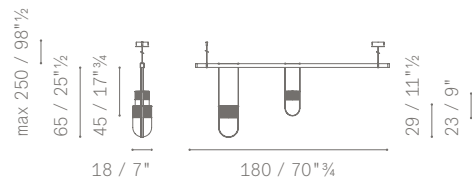

5638532

5638533

5638534

5638535

5638536

5638537

5638538

5638539

5638505