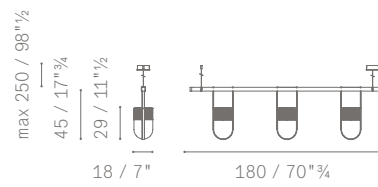

5638532

5638533

5638534

5638535

5638536

5638537

5638538

5638539

5638505