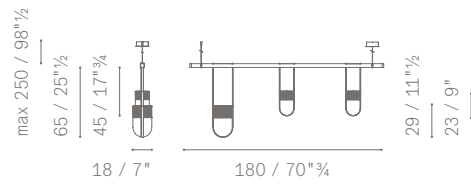

5638532

5638533

5638534

5638535

5638536

5638537

5638538

5638539

5638505