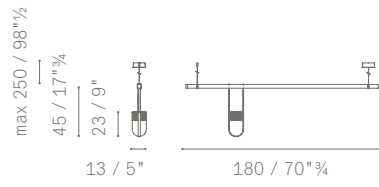

5638532

5638533

5638534

5638535

5638536

5638537

5638538

5638539

5638505