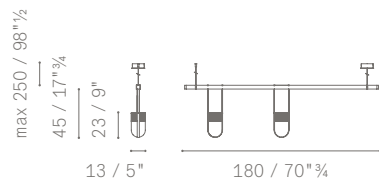

5638532

5638533

5638534

5638535

5638536

5638537

5638538

5638539

5638505