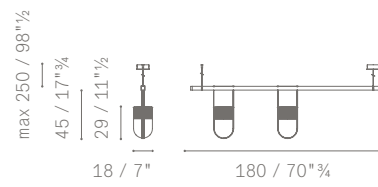

5638532

5638533

5638534

5638535

5638536

5638537

5638538

5638539

5638505