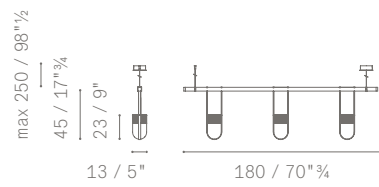

5638532

5638533

5638534

5638535

5638536

5638537

5638538

5638539

5638505