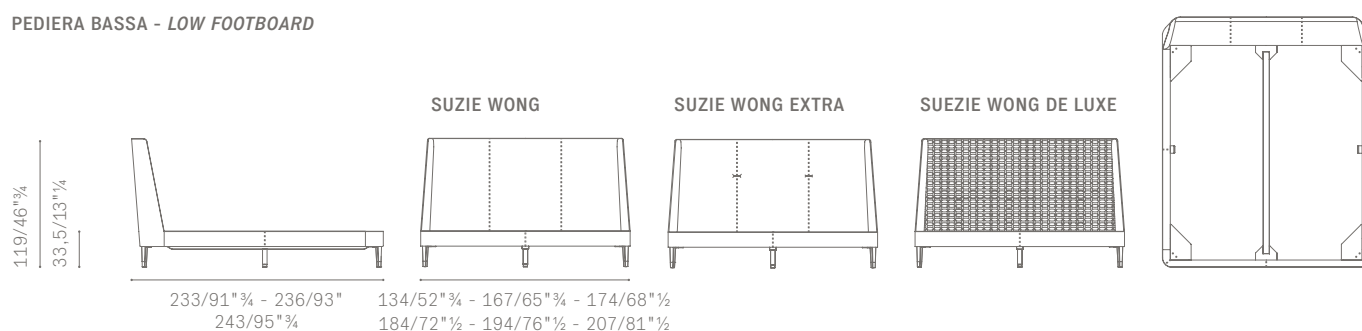

bordi del giroletto e della testata.

Lunghezza materasso. (fatta eccezione per le versioni "Queen-size" e "King-size")
- 200 cm
- 210 cm

Nota Bene. Piani di Riposo e Materassi sono mostrati e quotati a parte, vedi sezione dedicata.

Omologazioni. Per verificare la rispondenza alle normative BS 5852 e CAL TB 117:2013 si prega consultare le tabelle dedicate.

headboard borders.

Mattress length. (except for the "Queen-size" and "King-size" versions)
- 200 cm
- 210 cm

Please Note. Bed bases and mattresses are shown and priced separately, please see the relative section.

Approvals. To verify the compliance to BS 5852 and CAL TB 117:2013 please consult the dedicated tables.

PEDIERA BASSA - LOW FOOTBOARD