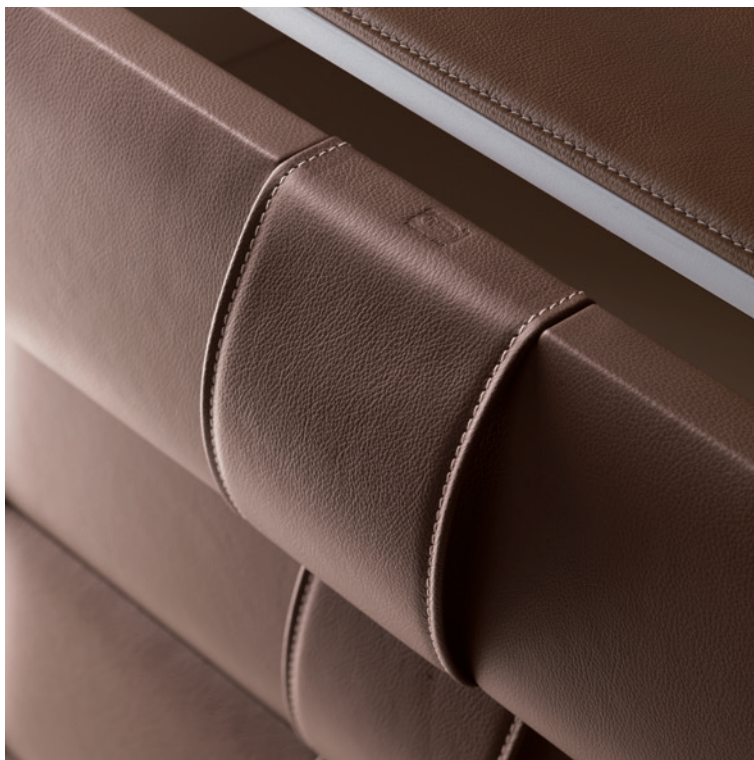

Poltrona
Frau
1912

Obi

design Poltrona Frau R. & D.

Obi

design Poltrona Frau R. Et D.

Un sistema di contenitori completo e versatile, ideale per creare distese armonie nella zona notte. Ogni contenitore è un oggetto prezioso. Il frontale dei cassetti e le maniglie sono interamente rivestiti in Pelle Frau®, di colore uguale o diverso. Obi è disponibile laccato con vernice antigraffio colore latte o in legno, con impiallacciatura in tranciato di Noce Bruno.

A complete, versatile storage system that is perfect for creating harmonious ambiances in the bedroom. Each item is a precious object. The drawer fronts and handles are fully upholstered in Pelle Frau® leather in matching or different colours. Obi is available lacquered with scratch-resistant coating in a milk or wood colour and with a Brown Walnut rotary-cut veneer.

Ein komplettes, vielseitiges System von Behältermöbeln, ideal, um im Schlafbereich einen ausgedehnten, harmonischen Zusammenhang zu schaffen. Jeder Behälter ist ein kostbarer Gegenstand. Die Schubladenfronten und die Griffe sind vollständig mit Pelle Frau®-Leder in gleicher oder unterschiedlicher Farbe bezogen. Obi ist mit kratzfester Lackierung in Milchweiß oder in Holz mit dunklem Nussbaumfurnier erhältlich.

Un sistema de contenedores completo y versátil, ideal para crear distendidas armonías en la zona de noche. Cada contenedor es un objeto precioso. El frontal de los cajones y los tiradores están completamente revestidos con piel Pelle Frau®, del mismo color o de color diferente. Obi está disponible lacado con pintura antiarañazos de color blanco roto o de madera, con enchapado con cizalla de nogal oscuro.