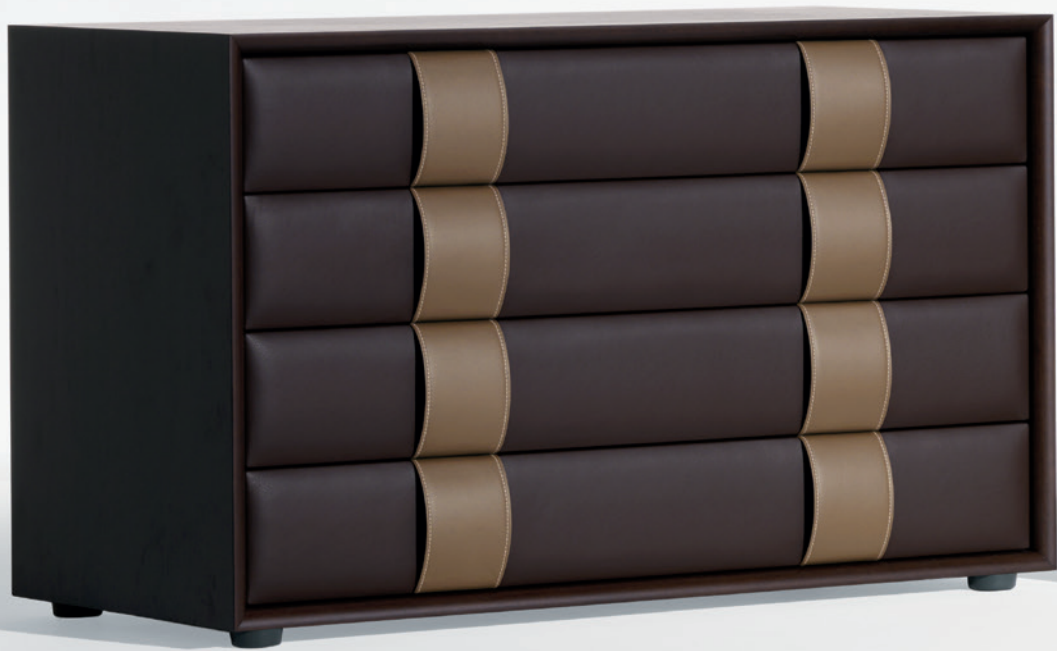

Poltrona
Frau
1912

Obi

design Poltrona Frau R. & D.

Obi

design Poltrona Frau R. Et D.

Un sistema di contenitori completo e versatile, ideale per creare distese armonie nella zona notte. Ogni contenitore è un oggetto prezioso. Il frontale dei cassetti e le maniglie sono interamente rivestiti in Pelle Frau®, di colore uguale o diverso. Obi è disponibile laccato con vernice antigraffio colore latte o in legno, con impiallacciatura in tranciato di Noce Bruno.

A complete, versatile storage system that is perfect for creating harmonious ambiances in the bedroom. Each item is a precious object. The drawer fronts and handles are fully upholstered in Pelle Frau® leather in matching or different colours. Obi is available lacquered with scratch-resistant coating in a milk or wood colour and with a Brown Walnut rotary-cut veneer.

Ein komplettes, vielseitiges System von Behältermöbeln, ideal, um im Schlafbereich einen ausgedehnten, harmonischen Zusammenhang zu schaffen. Jeder Behälter ist ein kostbarer Gegenstand. Die Schubladenfronten und die Griffe sind vollständig mit Pelle Frau®-Leder in gleicher oder unterschiedlicher Farbe bezogen. Obi ist mit kratzfester Lackierung in Milchweiß oder in Holz mit dunklem Nussbaumfurnier erhältlich.

Un sistema de contenedores completo y versátil, ideal para crear distendidas armonías en la zona de noche. Cada contenedor es un objeto precioso. El frontal de los cajones y los tiradores están completamente revestidos con piel Pelle Frau®, del mismo color o de color diferente. Obi está disponible lacado con pintura antiarañazos de color blanco roto o de madera, con enchapado con cizalla de nogal oscuro.