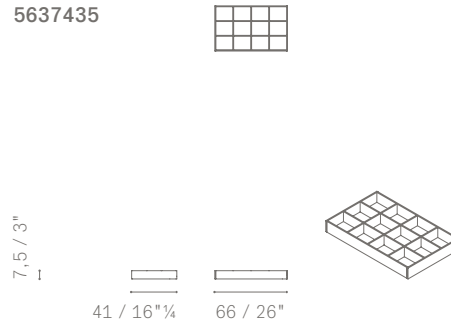

5637869

5637869

5637430

5637431

5637432

5637433

5637434

5637435

5637436

5637437