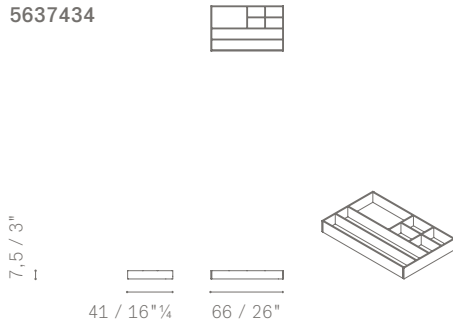

5637869

5637869

5637430

5637431

5637432

5637433

5637434

5637435

5637436

5637437