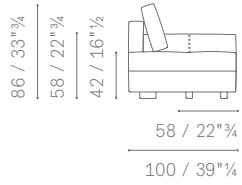

5507296

Rectangular cushions

205 / 80³/₄

227,5 / 89¹/₂

Square cushions