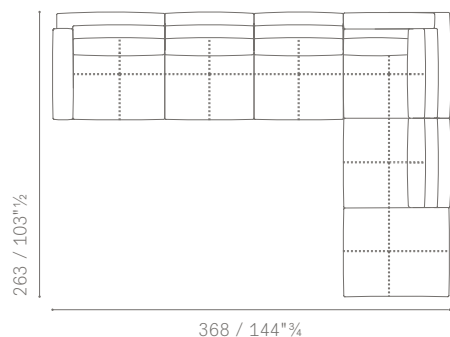

ESEMPIO DI COMPOSIZIONE 5 / LAYOUT EXAMPLE NO. 5

1. 5507321 Divano 3 posti basso Sx
   3 seater sofa low arm Sx
2. 5507325 Divano 3 posti alto Sx 2 schienali con panca Dx
   3 seater sofa with high Sx arm 2 backrests w/bench Dx
3. 5507565 Cuscino schienale 60
   Back cushion 60