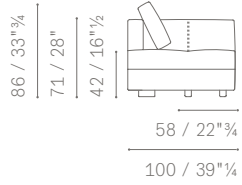

5507296

Rectangular cushions

205 / 80³/₄

222 / 87¹/₂

Square cushions

5507296

Rectangular cushions

205 / 80³/₄