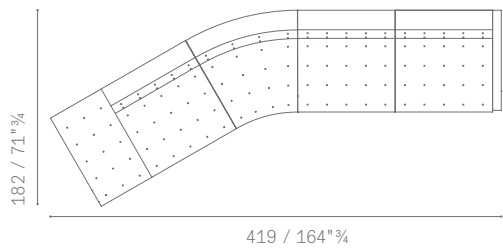

ESEMPIO DI COMPOSIZIONE 3 / LAYOUT EXAMPLE NO. 3

1. **5363121** Poltrona senza braccioli con panca Sx
   Armless armchair with bench Sx
2. **5363521** Angolo 30°
   Corner 30°
3. **5363221** Divano 2 posti Dx
   2 seater sofa 1 arm Dx