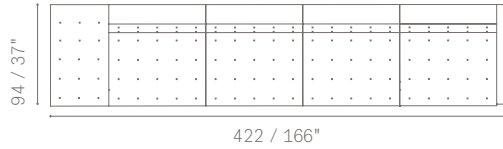

ESEMPIO DI COMPOSIZIONE 1 / LAYOUT EXAMPLE NO. 1

1. **5363321** Divano 3 posti senza braccioli con panca Sx
   3 seater armless sofa with bench Sx
2. **5363121** Poltrona Dx
   Armchair Dx