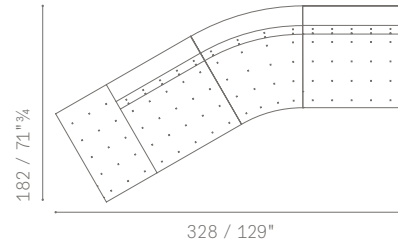

ESEMPIO DI COMPOSIZIONE 2 / LAYOUT EXAMPLE NO. 2

1. **5363121** Poltrona senza braccioli con panca Sx
   Armless armchair with bench Sx
2. **5363521** Angolo 30°
   Corner 30°
3. **5363121** Poltrona Dx
   Armchair Dx