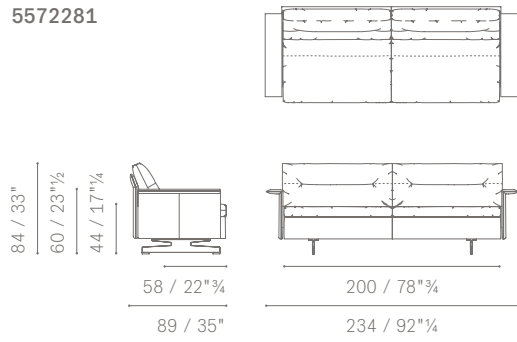

DIVANI SIMMETRICI E ASIMMETRICI / SYMMETRICAL AND ASYMMETRICAL SOFAS

5572281