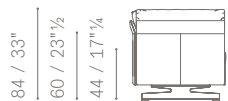

178 / 70"
215 / 84 3/4"

MODULI E DIVANI ANGOLARI / CORNER MODULES AND SOFAS

5572271

58 / 22 3/4"
89 / 35"

178 / 70"
227 / 89 1/4"

5572271

58 / 22 3/4"
89 / 35"

178 / 70"
228 / 89 3/4"