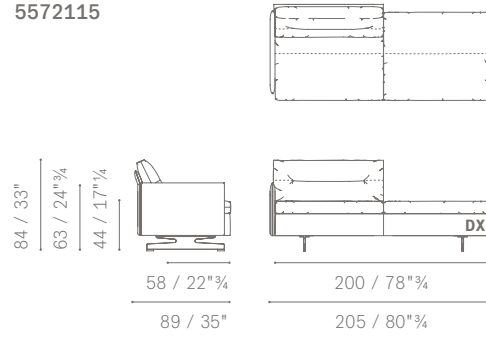

DIVANI CON PANCA / SOFAS WITH BENCH

5572114

5572114

5572116

5572115

5572115

5572115

5572186

5572214

5572214

5572214