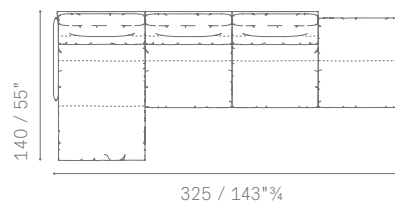

ESEMPIO DI COMPOSIZIONE 8 / LAYOUT EXAMPLE NO. 8

---

1. 5572146 Chaise longue Sx
   Chaise longue high arm Sx
2. 5572221 Divano 2 posti senza braccioli con panca Dx
   Large 2 seater armless sofa with bench Dx