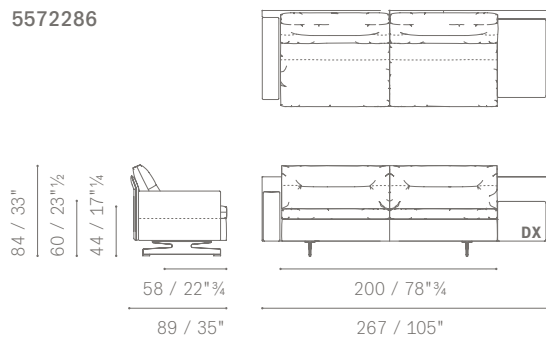

DIVANI SIMMETRICI E ASIMMETRICI / SYMMETRICAL AND ASYMMETRICAL SOFAS

5572281

5572281

5572286

5572286

5572286

5572311

5572311

5572311

5572316

5572316