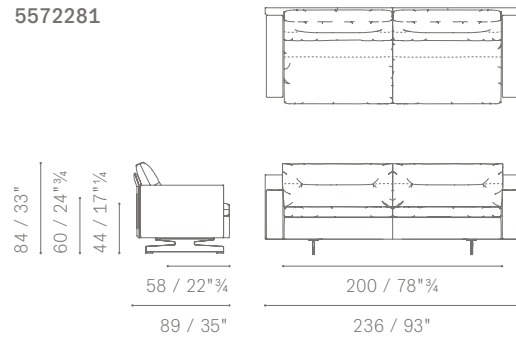

DIVANI SIMMETRICI E ASIMMETRICI / SYMMETRICAL AND ASYMMETRICAL SOFAS

5572281

5572281

5572286

5572286

5572286

5572311

5572311

5572311

5572316

5572316