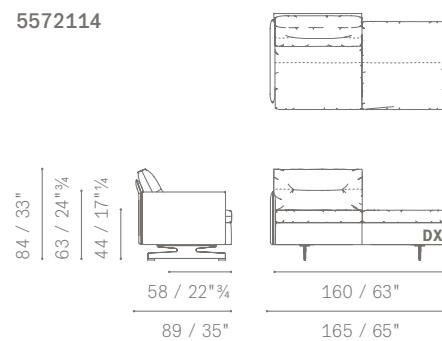

C.O.M. (Fabric/Mt. plain - Fabric/Mt. repeat)

Poltrona: 5.50mt – 6.60mt
 Divano 2 posti: 11.00mt – 13.20mt
 Divano 3 posti: 15.50mt – 18.60mt
 Pouf: 4.50mt – 5.40mt
 Chaise Longue: 8.50mt – 10.20mt

Dettagli estetici. Il rivestimento dei cuscini schienale è impreziosito centralmente da una cucitura orizzontale che evidenzia la divisione tra le due imbottiture.

ARMCHAIRS WITH BENCH

POLTRONE LARGE CON PANCA

LARGE ARMCHAIRS WITH BENCH

DIVANI 2 POSTI CON PANCA

2-SEATER SOFAS

DIVANI 2 POSTI LARGE CON PANCA

LARGE 2-SEATER SOFAS WITH BENCH

5572114