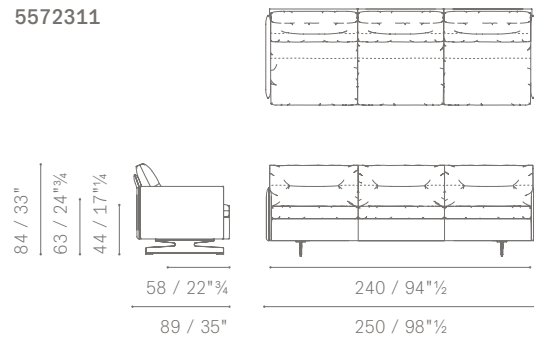

DIVANI SIMMETRICI E ASIMMETRICI / SYMMETRICAL AND ASYMMETRICAL SOFAS

5572281

5572281

5572286

5572286

5572286

5572311

5572311

5572311

5572316

5572316