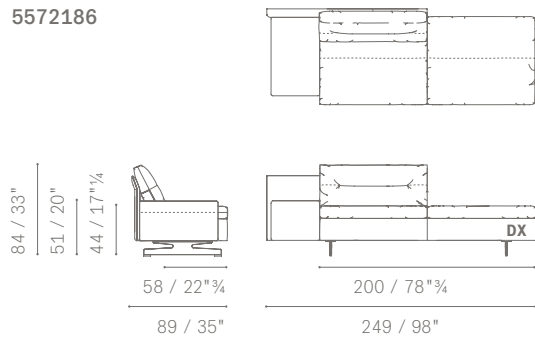

DIVANI CON PANCA / SOFAS WITH BENCH

5572114

5572114

5572116

5572115

5572115

5572115

5572186

5572214

5572214

5572214