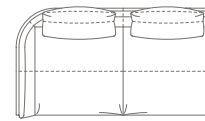

POUF / OTTOMANS

5537511

44 / 17³/₄"

84 / 33"

84 / 33"

5537512

44 / 17³/₄"

124 / 48³/₄"

124 / 48³/₄"

MODULI COMPONIBILI E TERMINALI / SECTIONAL MODULES AND SOFAS

POLTRONA

ARMCHAIR

DIVANI 2 POSTI

2 SEATER SOFAS

DIVANI 2 POSTI LARGE

LARGE 2-SEATER SOFAS

DIVANI 3 POSTI

3 SEATER SOFAS

PENISOLA

FREESTANDING MODULE

5537122

88 / 34³/₄"

70 / 27¹/₂"

44 / 17³/₄"

58 / 22³/₄"

101 / 39³/₄"

123 / 48¹/₂"

142 / 56"

5537122

88 / 34³/₄"

70 / 27¹/₂"

44 / 17³/₄"

58 / 22³/₄"

101 / 39³/₄"

123 / 48¹/₂"

142 / 56"

5537221

88 / 34³/₄"

70 / 27¹/₂"

44 / 17³/₄"

58 / 22³/₄"

101 / 39³/₄"

164 / 64¹/₂"

183 / 72"

5537221

88 / 34³/₄"

70 / 27¹/₂"

44 / 17³/₄"

58 / 22³/₄"

101 / 39³/₄"

164 / 64¹/₂"

183 / 72"

5537291

88 / 34³/₄"

70 / 27¹/₂"

44 / 17³/₄"

58 / 22³/₄"

101 / 39³/₄"

205 / 80³/₄"

224 / 88³/₄"