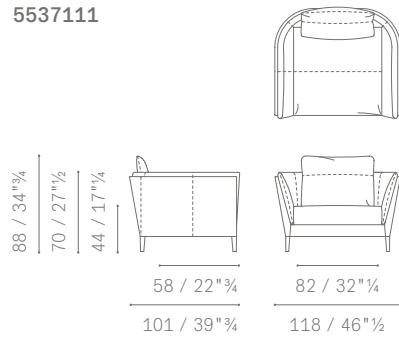

Regole applicazione rivestimenti.
Upholstery applications rules.

Ⓐ PELLE FRAU®

Struttura e base
Structure and base

Ⓑ PELLE FRAU® - FABRIC - C.O.M.

Cuscini seduta e schienale
Seat and backrest cushions

Ⓒ PELLE FRAU® - FABRIC - C.O.M.

Superficie interna e braccioli
Internal surface and armrests

POLTRONE / ARMCHAIRS

5537111

5537111

DIVANI SIMMETRICI E ASIMMETRICI / SYMMETRICAL AND ASYMMETRICAL SOFAS

DIVANI 2 POSTI

2 SEATER SOFAS

DIVANI 2 POSTI LARGE