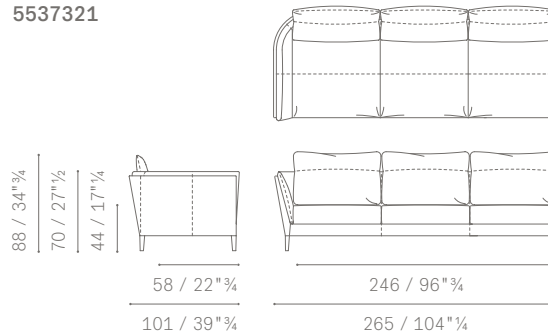

MODULI COMPONIBILI E TERMINALI / SECTIONAL MODULES AND SOFAS

5537321

5537321

MODULI E DIVANI ANGOLARI / CORNER MODULES AND SOFAS

POLTRONA
ARMCHAIR
DIVANI 2 POSTI
2 SEATER SOFAS
DIVANI 2 POSTI LARGE
LARGE 2-SEATER SOFAS
DIVANI 3 POSTI
3 SEATER SOFAS

5537126

5537126

5537201

5537201

5537271