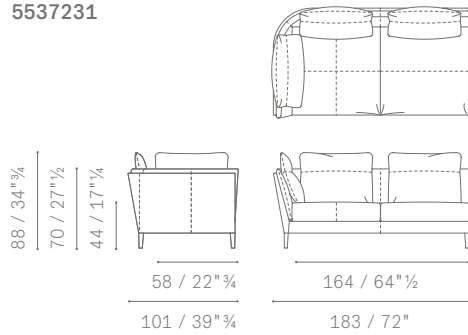

MODULI E DIVANI ANGOLARI / CORNER MODULES AND SOFAS

5537301

5537301

5537132

5537132

5537231

5537231

5537261

5537331