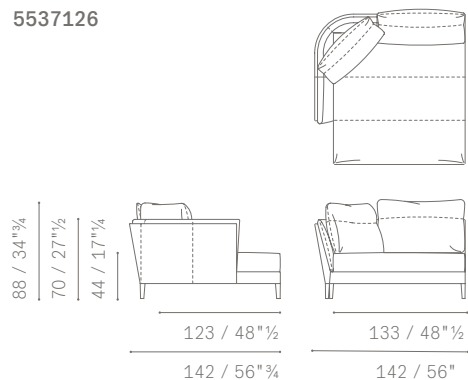

MODULI COMPONIBILI E TERMINALI / SECTIONAL MODULES AND SOFAS

5537321

5537321

MODULI E DIVANI ANGOLARI / CORNER MODULES AND SOFAS

POLTRONA
ARMCHAIR
DIVANI 2 POSTI
2 SEATER SOFAS
DIVANI 2 POSTI LARGE
LARGE 2-SEATER SOFAS
DIVANI 3 POSTI
3 SEATER SOFAS

5537126

5537126

5537201

5537201

5537271