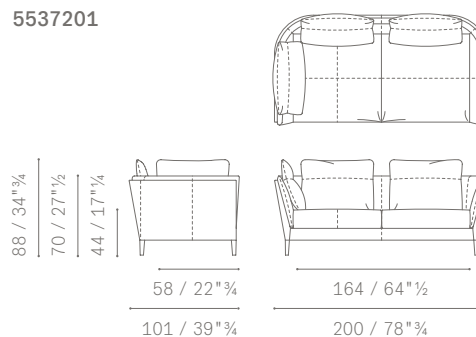

MODULI COMPONIBILI E TERMINALI / SECTIONAL MODULES AND SOFAS

5537321

5537321

MODULI E DIVANI ANGOLARI / CORNER MODULES AND SOFAS

POLTRONA
ARMCHAIR
DIVANI 2 POSTI
2 SEATER SOFAS
DIVANI 2 POSTI LARGE
LARGE 2-SEATER SOFAS
DIVANI 3 POSTI
3 SEATER SOFAS

5537126

5537126

5537201

5537201

5537271