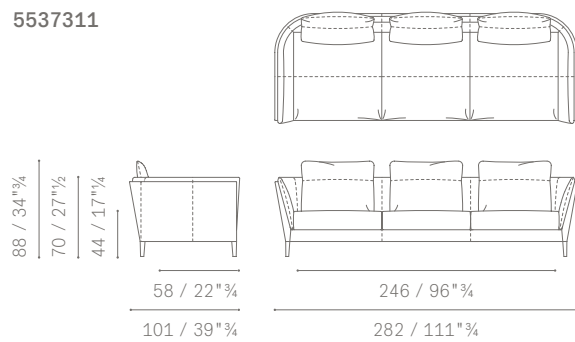

Superficie interna e braccioli
Internal surface and armrests

POLTRONE / ARMCHAIRS

5537111

5537111

DIVANI SIMMETRICI E ASIMMETRICI / SYMMETRICAL AND ASYMMETRICAL SOFAS

DIVANI 2 POSTI

2 SEATER SOFAS

DIVANI 2 POSTI LARGE

LARGE 2-SEATER SOFAS

DIVANI 3 POSTI

3 SEATER SOFAS

5537211

5537211

5537281

5537311

5537311

POUF / OTTOMANS

5537511

44 / 17³/₄"

84 / 33"

84 / 33"

5537512

44 / 17³/₄"124 / 48³/₄"124 / 48³/₄"

MODULI COMPONIBILI E TERMINALI / SECTIONAL MODULES AND SOFAS