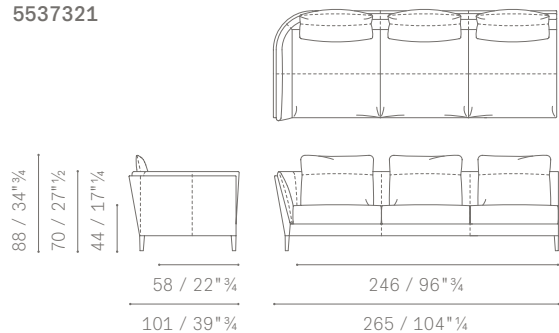

MODULI COMPONIBILI E TERMINALI / SECTIONAL MODULES AND SOFAS

5537321