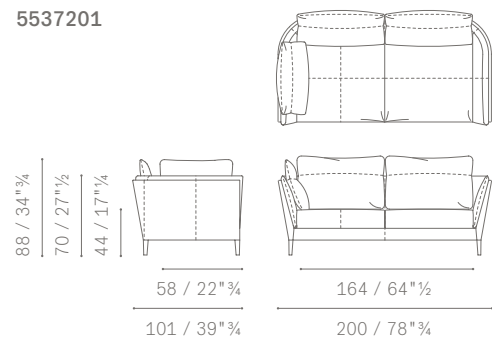

MODULI COMPONIBILI E TERMINALI / SECTIONAL MODULES AND SOFAS

5537321

5537321

MODULI E DIVANI ANGOLARI / CORNER MODULES AND SOFAS

POLTRONA
 ARMCHAIR
 DIVANI 2 POSTI
 2 SEATER SOFAS
 DIVANI 2 POSTI LARGE
 LARGE 2-SEATER SOFAS
 DIVANI 3 POSTI
 3 SEATER SOFAS

5537126

5537126

5537201

5537201

5537271

MODULI E DIVANI ANGOLARI / CORNER MODULES AND SOFAS

5537301

5537301