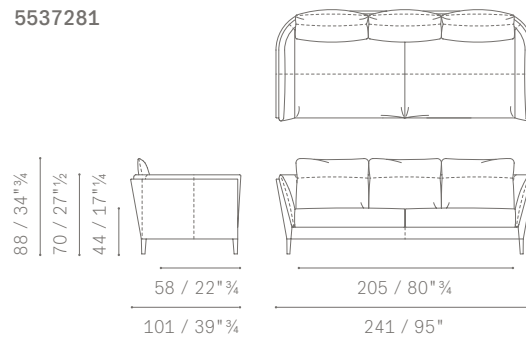

Superficie interna e braccioli
Internal surface and armrests

POLTRONE / ARMCHAIRS

5537111

5537111

DIVANI SIMMETRICI E ASIMMETRICI / SYMMETRICAL AND ASYMMETRICAL SOFAS

DIVANI 2 POSTI

2 SEATER SOFAS

DIVANI 2 POSTI LARGE

LARGE 2-SEATER SOFAS

DIVANI 3 POSTI

3 SEATER SOFAS

5537211

5537211

5537281

5537311

5537311

POUF / OTTOMANS

5537511

44 / 17³/₄"

84 / 33"

84 / 33"

5537512

44 / 17³/₄"124 / 48³/₄"124 / 48³/₄"

MODULI COMPONIBILI E TERMINALI / SECTIONAL MODULES AND SOFAS