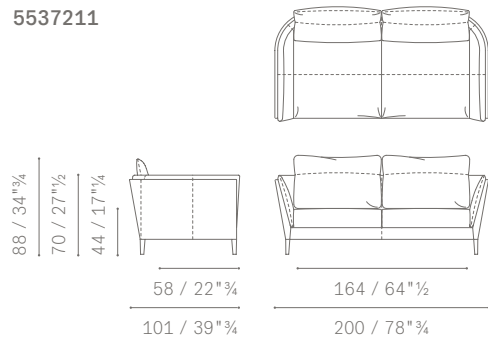

Superficie interna e braccioli
Internal surface and armrests

POLTRONE / ARMCHAIRS

5537111

5537111

DIVANI SIMMETRICI E ASIMMETRICI / SYMMETRICAL AND ASYMMETRICAL SOFAS

DIVANI 2 POSTI

2 SEATER SOFAS

DIVANI 2 POSTI LARGE

LARGE 2-SEATER SOFAS

DIVANI 3 POSTI

3 SEATER SOFAS

5537211

5537211

5537281

5537311

5537311

POUF / OTTOMANS

5537511

44 / 17³/₄"

84 / 33"

84 / 33"

5537512

44 / 17³/₄"124 / 48³/₄"124 / 48³/₄"

MODULI COMPONIBILI E TERMINALI / SECTIONAL MODULES AND SOFAS