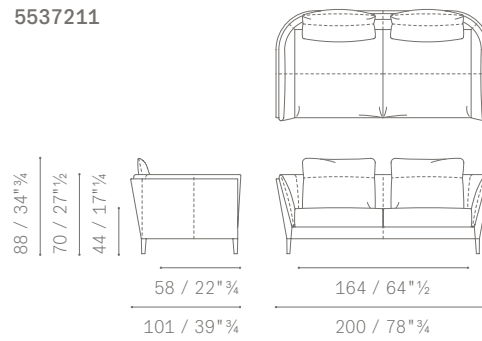

Superficie interna e braccioli
Internal surface and armrests

POLTRONE / ARMCHAIRS

5537111

5537111

DIVANI SIMMETRICI E ASIMMETRICI / SYMMETRICAL AND ASYMMETRICAL SOFAS

DIVANI 2 POSTI

2 SEATER SOFAS

DIVANI 2 POSTI LARGE

LARGE 2-SEATER SOFAS

DIVANI 3 POSTI

3 SEATER SOFAS

5537211

5537211

5537281

5537311

5537311