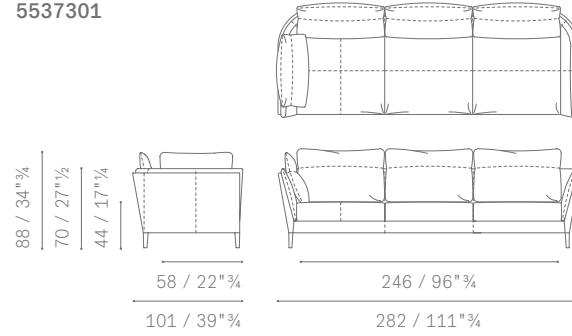

MODULI COMPONIBILI E TERMINALI / SECTIONAL MODULES AND SOFAS

5537321

5537321

MODULI E DIVANI ANGOLARI / CORNER MODULES AND SOFAS

POLTRONA
 ARMCHAIR
 DIVANI 2 POSTI
 2 SEATER SOFAS
 DIVANI 2 POSTI LARGE
 LARGE 2-SEATER SOFAS
 DIVANI 3 POSTI
 3 SEATER SOFAS

5537126

5537126

5537201

5537201

5537271

MODULI E DIVANI ANGOLARI / CORNER MODULES AND SOFAS

5537301

5537301