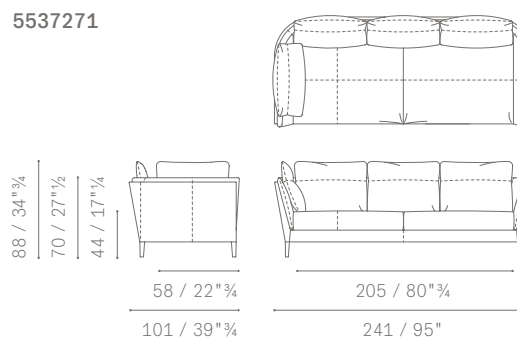

MODULI COMPONIBILI E TERMINALI / SECTIONAL MODULES AND SOFAS

5537321

5537321

MODULI E DIVANI ANGOLARI / CORNER MODULES AND SOFAS

POLTRONA
 ARMCHAIR
 DIVANI 2 POSTI
 2 SEATER SOFAS
 DIVANI 2 POSTI LARGE
 LARGE 2-SEATER SOFAS
 DIVANI 3 POSTI
 3 SEATER SOFAS

5537126

5537126

5537201

5537201

5537271

MODULI E DIVANI ANGOLARI / CORNER MODULES AND SOFAS

5537301

5537301