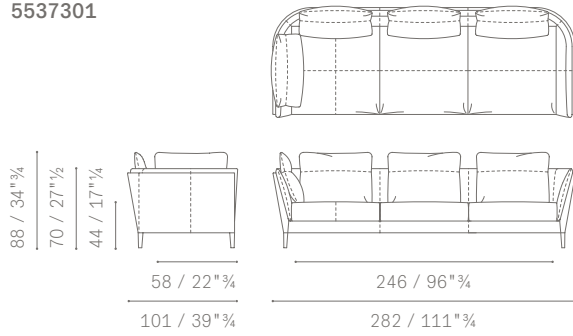

MODULI COMPONIBILI E TERMINALI / SECTIONAL MODULES AND SOFAS

5537321

5537321

MODULI E DIVANI ANGOLARI / CORNER MODULES AND SOFAS

POLTRONA
 ARMCHAIR
 DIVANI 2 POSTI
 2 SEATER SOFAS
 DIVANI 2 POSTI LARGE
 LARGE 2-SEATER SOFAS
 DIVANI 3 POSTI
 3 SEATER SOFAS

5537126

5537126

5537201

5537201

5537271

MODULI E DIVANI ANGOLARI / CORNER MODULES AND SOFAS

5537301

5537301