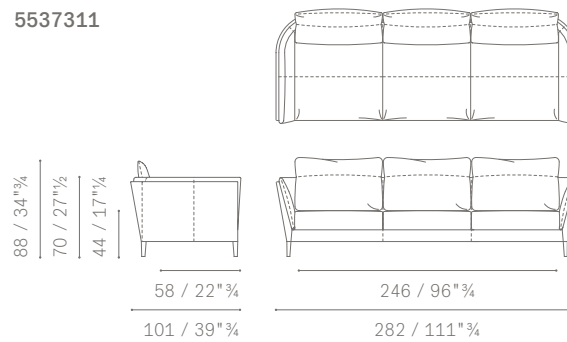

Superficie interna e braccioli
Internal surface and armrests

POLTRONE / ARMCHAIRS

5537111

5537111

DIVANI SIMMETRICI E ASIMMETRICI / SYMMETRICAL AND ASYMMETRICAL SOFAS

DIVANI 2 POSTI

2 SEATER SOFAS

DIVANI 2 POSTI LARGE

LARGE 2-SEATER SOFAS

DIVANI 3 POSTI

3 SEATER SOFAS

5537211

5537211

5537281

5537311

5537311

POUF / OTTOMANS

5537511

44 / 17³/₄"

84 / 33"

84 / 33"

5537512

44 / 17³/₄"124 / 48³/₄"124 / 48³/₄"

MODULI COMPONIBILI E TERMINALI / SECTIONAL MODULES AND SOFAS