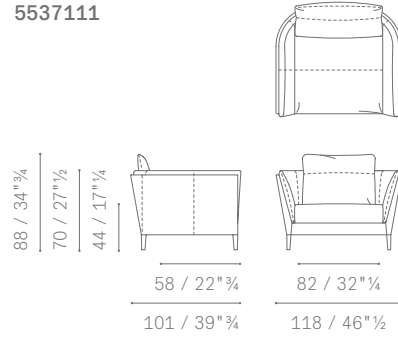

Regole applicazione rivestimenti.
Upholstery applications rules.

Ⓐ PELLE FRAU®

Struttura e base
Structure and base

Ⓑ PELLE FRAU® - FABRIC - C.O.M.

Cuscini seduta e schienale
Seat and backrest cushions

Ⓒ PELLE FRAU® - FABRIC - C.O.M.

Superficie interna e braccioli
Internal surface and armrests

POLTRONE / ARMCHAIRS

5537111

5537111

DIVANI SIMMETRICI E ASIMMETRICI / SYMMETRICAL AND ASYMMETRICAL SOFAS

DIVANI 2 POSTI

2 SEATER SOFAS

DIVANI 2 POSTI LARGE