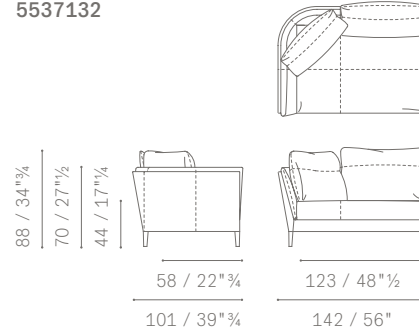

MODULI E DIVANI ANGOLARI / CORNER MODULES AND SOFAS

5537301

5537301

5537132

5537132

5537231

5537231

5537261

5537331