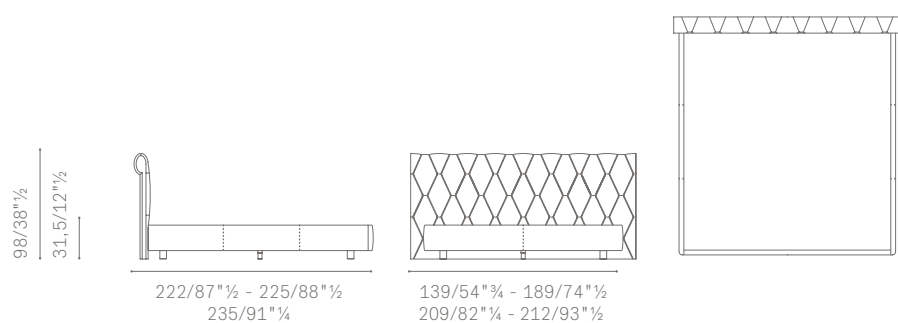

## DIMENSIONI DISPONIBILI

| ↓ Misure Letto  | ↓ Misure Materasso   |
|---|--|
| cm 139×222 / 54 <sup>3</sup> / <sub>4</sub> ×87 <sup>1</sup> / <sub>2</sub> | cm 120×200 / 46 <sup>3</sup> / <sub>4</sub> ×78 <sup>3</sup> / <sub>4</sub>                  |
| cm 139×232 / 54 <sup>3</sup> / <sub>4</sub> ×91 <sup>1</sup> / <sub>4</sub> | cm 120×210 / 46 <sup>3</sup> / <sub>4</sub> ×82 <sup>3</sup> / <sub>4</sub>                  |
| cm 189×222 / 74 <sup>1</sup> / <sub>2</sub> ×87 <sup>1</sup> / <sub>2</sub> | cm 160×200 / 63"×78 <sup>3</sup> / <sub>4</sub>  |
| cm 189×232 / 74 <sup>1</sup> / <sub>2</sub> ×91 <sup>1</sup> / <sub>4</sub> | cm 160×210 / 63"×82 <sup>3</sup> / <sub>4</sub>  |
| cm 209×222 / 82 <sup>1</sup> / <sub>4</sub> ×87 <sup>1</sup> / <sub>2</sub> | cm 170×200 / 67 <sup>1</sup> / <sub>4</sub> ×78 <sup>3</sup> / <sub>4</sub>                  |
| cm 209×232 / 82 <sup>1</sup> / <sub>4</sub> ×91 <sup>1</sup> / <sub>4</sub> | cm 170×210 / 67 <sup>1</sup> / <sub>4</sub> ×82 <sup>3</sup> / <sub>4</sub>                  |
| cm 209×222 / 82 <sup>1</sup> / <sub>4</sub> ×87 <sup>1</sup> / <sub>2</sub> | cm 180×200 / 70 <sup>3</sup> / <sub>4</sub> ×78 <sup>3</sup> / <sub>4</sub>                  |
| cm 209×232 / 82 <sup>1</sup> / <sub>4</sub> ×91 <sup>1</sup> / <sub>4</sub> | cm 180×210 / 70 <sup>3</sup> / <sub>4</sub> ×82 <sup>3</sup> / <sub>4</sub>                  |
| cm 189×225 / 74 <sup>1</sup> / <sub>2</sub> ×88 <sup>1</sup> / <sub>2</sub> | cm 153×203 / 60 <sup>1</sup> / <sub>4</sub> ×80" (Queen-size)                                |
| cm 212×225 / 83 <sup>1</sup> / <sub>2</sub> ×88 <sup>1</sup> / <sub>2</sub> | cm 193×203 / 76"×80" (King-size)   |
| cm 209×225 / 82 <sup>1</sup> / <sub>4</sub> ×88 <sup>1</sup> / <sub>2</sub> | cm 170×200 / 81 <sup>1</sup> / <sub>4</sub> ×88 <sup>1</sup> / <sub>2</sub> (w/storage unit) |