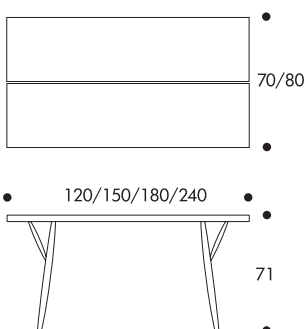

PIRKKA TABLE

design Ilmari Tapiovaara 1955

PIRKKA PÖYTÄ

Taso tumman ruskeaksi petsattua massiivimäntyä, runko mustaksi petsattua massiivikoivua.

PIRKKA BORD

Skiva mörkbrunbetsad massiv furu, stomme svartbetsad massiv björk.

PIRKKA TABLE

Top brown stained solid pine, frame black stained solid birch.

PIRKKA TISCH

Tischplatte braun gebeizt aus solidem Kiefernholz. Gestell schwarz gebeizt, aus solidem Birkenholz.

artek
artek.fi