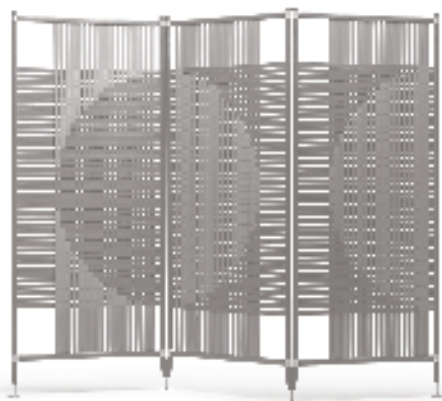

Plot — GamFratesi — 2021

Si piegano a ogni esigenza, ridisegnando con eleganza, leggerezza e discrezione gli angoli desiderati. Sono i separé modulari Plot. Disegnati da GamFratesi e prodotti da Poltrona Frau, i separé Plot sono caratterizzati da un design essenziale, che oltre a dividere gli ambienti della casa e garantire maggiore privacy, contribuisce a decorare l'ambiente. L'elemento simbolo del prodotto è la creazione di diversi pattern geometrici tramite l'utilizzo della pelle intrecciata. Nei pannelli Round l'intreccio gioca con la forma del cerchio, declinando le varie combinazioni, mentre nei pannelli Square la forma geometrica riproposta è il quadrato.

CARATTERISTICHE TECNICHE

Modelli.

- Separé a 2 Moduli
- Separé a 3 Moduli
- Separé a 4 Moduli

Disegno. Si differenzia in funzione del pattern geometrico scelto per intrecciare le fasce di pelle.

- Round, l'intreccio gioca sulla forma del cerchio
- Square, l'intreccio gioca sulla forma del rombo

Struttura. Telaio realizzato in tubolari di alluminio impiallacciato in Frassino tinto moka (61).

Elementi di giunzione. I tubolari verticali e orizzontali sono raccordati da angolari in metallo con finitura ottone opaco.

They can be folded as required, redesigning any corner with elegance, delicacy and discretion. We are talking about the Plot modular room dividers. Designed by GamFratesi and produced by Poltrona Frau, the Plot room dividers have a simple design that embellishes the home in addition to creating separate spaces and guaranteeing greater privacy. The most distinctive detail of this product is the geometric patterns created using plaited leather. In the Round panels this weave plays with the shape of the circle, presenting various combinations, while in the Square panels the geometric shape is, as the name suggests, the square.