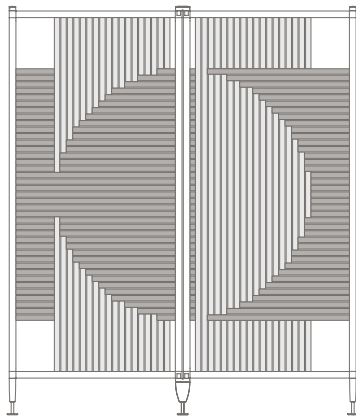

Plot — GamFratesi — 2021

Si piegano a ogni esigenza, ridisegnando con eleganza, leggerezza e discrezione gli angoli desiderati. Sono i separé modulari Plot. Disegnati da GamFratesi e prodotti da Poltrona Frau, i separé Plot sono caratterizzati da un design essenziale, che oltre a dividere gli ambienti della casa e garantire maggiore privacy, contribuisce a decorare l'ambiente. L'elemento simbolo del prodotto è la creazione di diversi pattern geometrici tramite l'utilizzo della pelle intrecciata. Nei pannelli Round l'intreccio gioca con la forma del cerchio, declinando le varie combinazioni, mentre nei pannelli Square la forma geometrica riproposta è il quadrato.

CARATTERISTICHE TECNICHE

Modelli.

- Separé a 2 Moduli
- Separé a 3 Moduli
- Separé a 4 Moduli

Disegno. Si differenzia in funzione del pattern geometrico scelto per intrecciare le fasce di pelle.

- Round, l'intreccio gioca sulla forma del cerchio
- Square, l'intreccio gioca sulla forma del rombo

Struttura. Telaio realizzato in tubolari di alluminio impiallacciato in Frassino tinto moka (61).

Elementi di giunzione. I tubolari verticali e orizzontali sono raccordati da angolari in metallo con finitura ottone opaco.

5662870

5662871

5662872

5662873

5662874

5662875

Round pattern

Square pattern