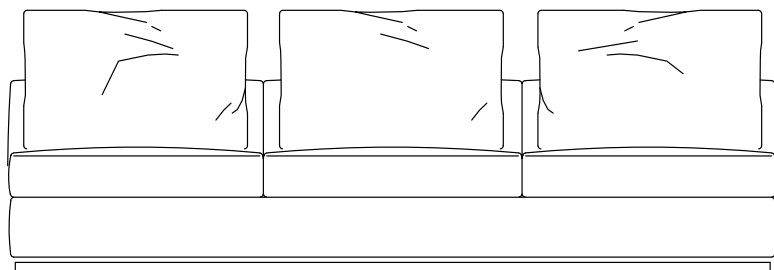

FLEXFORM

MADE IN ITALY

ASOLO ANTONIO CITTERIO 2020

DIVANI | DIVANI COMPONIBILI | POUF SOFAS | SECTIONAL SOFAS | OTTOMANS

FLEXFORM Spa

Via Einaudi 23/25 20821 Meda (MB) Italy | Tel. +39 0362 3991 | Fax +39 0362 399228 | info@flexform.it | www.flexform.it

ASOLO | ANTONIO CITTERIO | 2020

TIPOLOGIE DIVANI/DIVANI COMPONIBILI/POUF **PRODOTTO** DIVANO - DIVANO COMPONIBILE - POUF **STRUTTURA** IN LEGNO MASSELLO CON IMBOTTITURA IN POLIURETANO ESPANSO RIVESTITO IN TESSUTO PROTETTIVO ACCOPPIATO **CUSCINI SEDUTA** IN FIBRA DI POLIESTERE CON INSERTO IN MATERIALE INDEFORMABILE A DENSITÀ UNICA **SCHIENALE/BRACCIOLO** IN METALLO CON IMBOTTITURA IN POLIURETANO STAMPATO E DACRON, RIVESTITI IN TESSUTO PROTETTIVO ACCOPPIATO **CUSCINI SCHIENALE** IN PIUMA D'OCA STERILIZZATA (CERTIFICATA ASSOPIUMA, ETICHETTA ORO) **CUSCINI OPTIONAL** IN PIUMA D'OCA STERILIZZATA (CERTIFICATA ASSOPIUMA, ETICHETTA ORO), A RICHIESTA CON SUPPLEMENTO DI PREZZO **BASE** IN METALLO VERNICIATO A FORNO CON POLVERI EPOSSIDICHE DI COLORE GRIGIO ARGENTO. APPOGGIO A TERRA SU PUNTALI IN MATERIALE TERMOPLASTICO **RIVESTIMENTO** SFODERABILE SIA NELLA VERSIONE IN TESSUTO CHE NELLA VERSIONE IN PELLE

TYPES SOFAS/SECTIONAL SOFAS/OTTOMANS **PRODUCT** SOFA - SECTIONAL SOFA - OTTOMAN **STRUCTURE** IN SOLID WOOD WITH POLYURETHANE FOAM PADDING, COVERED WITH A PROTECTIVE LAMINATED FABRIC **SEAT CUSHIONS** IN POLYESTER FIBER WITH INSERT IN SINGLE-DENSITY CRUSHPROOF MATERIAL **BACKREST/ARMREST** IN METAL WITH MOLDED POLYURETHANE AND DACRON PADDING, COVERED WITH A PROTECTIVE LAMINATED FABRIC **BACKREST CUSHIONS** IN STERILIZED GOOSE DOWN (ASSOPIUMA CERTIFIED, GOLD LABEL) **OPTIONAL CUSHIONS** IN STERILIZED GOOSE DOWN (ASSOPIUMA CERTIFIED, GOLD LABEL); UPON REQUEST, WITH UPCHARGE **BASE** IN SILVER-GREY COLOR EPOXY POWDER-COATED METAL. **FEET REST ON TIPS** MADE OF THERMOPLASTIC MATERIAL **UPHOLSTERY** IS REMOVABLE IN BOTH THE FABRIC AND LEATHER VERSIONS