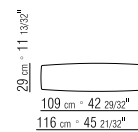

27035

27037

27070

27074

27071

27075

27050

27052

27098

27099

270XA

- | | | |
|--|--|----------------------------------|
| N.2 COD. 27070 bracciolo cm.106x18 | | N.2 COD. 27070 armrest cm.106x18 |
| N.1 COD. 27005 elemento cm.230x106 | | N.1 COD. 27005 unit cm.230x106 |
| cuscini optional suggeriti (prezzo non incluso) suggested optional cushions (price not included) | | |
| N.5 COD. 27098 cuscino cm.52x48 | | N.5 COD. 27098 cushion cm.52x48 |