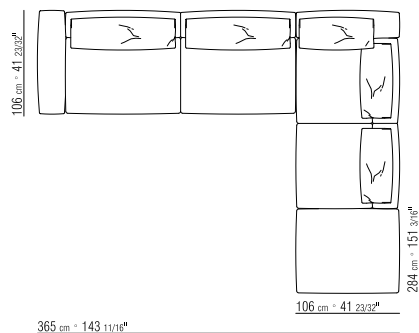

270XG

N.2 COD. 27071 bracciolo cm.106x29	N.2 COD. 27071 armrest cm.106x29
N.1 COD. 27005 elemento cm.230x106	N.1 COD. 27005 unit cm.230x106
N.1 COD. 27025 elemento term.sx cm.255x106	N.1 COD. 27025 end unit l cm.255x106
N.1 COD. 27099 cuscino cm.73x53	N.1 COD. 27099 cushion cm.73x53
cuscini optional suggeriti (prezzo non incluso)	suggested optional cushions (price not included)
N.6 COD. 27098 cuscino cm.52x48	N.6 COD. 27098 cushion cm.52x48