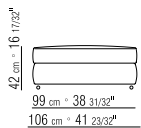

27035

27037

27070

27074

27071

27075

27050

27052

27098

27099

270XA

- | | | |
|--|--|----------------------------------|
| N.2 COD. 27070 bracciolo cm.106x18 | | N.2 COD. 27070 armrest cm.106x18 |
| N.1 COD. 27005 elemento cm.230x106 | | N.1 COD. 27005 unit cm.230x106 |
| cuscini optional suggeriti (prezzo non incluso) suggested optional cushions (price not included) | | |
| N.5 COD. 27098 cuscino cm.52x48 | | N.5 COD. 27098 cushion cm.52x48 |