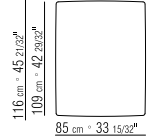

27035

27037

27070

27074

27071

27075

27050

27052

27098

27099

270XA

- | | | |
|--|--|----------------------------------|
| N.2 COD. 27070 bracciolo cm.106x18 | | N.2 COD. 27070 armrest cm.106x18 |
| N.1 COD. 27005 elemento cm.230x106 | | N.1 COD. 27005 unit cm.230x106 |
| cuscini optional suggeriti (prezzo non incluso) suggested optional cushions (price not included) | | |
| N.5 COD. 27098 cuscino cm.52x48 | | N.5 COD. 27098 cushion cm.52x48 |