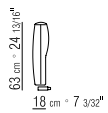

27035

27037

27070

27074

27071

27075

27050

27052

27098

27099

270XA

- | | | |
|--|--|----------------------------------|
| N.2 COD. 27070 bracciolo cm.106x18 | | N.2 COD. 27070 armrest cm.106x18 |
| N.1 COD. 27005 elemento cm.230x106 | | N.1 COD. 27005 unit cm.230x106 |
| cuscini optional suggeriti (prezzo non incluso) suggested optional cushions (price not included) | | |
| N.5 COD. 27098 cuscino cm.52x48 | | N.5 COD. 27098 cushion cm.52x48 |