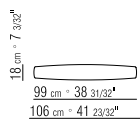

27035

27037

27070

27074

27071

27075

27050

27052

27098

27099

270XA

- | | | |
|--|--|----------------------------------|
| N.2 COD. 27070 bracciolo cm.106x18 | | N.2 COD. 27070 armrest cm.106x18 |
| N.1 COD. 27005 elemento cm.230x106 | | N.1 COD. 27005 unit cm.230x106 |
| cuscini optional suggeriti (prezzo non incluso) suggested optional cushions (price not included) | | |
| N.5 COD. 27098 cuscino cm.52x48 | | N.5 COD. 27098 cushion cm.52x48 |