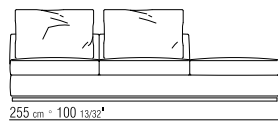

27035

27070

27074

27071

27050

27052

27098

27099