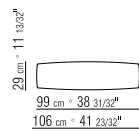

27035

27037

27070

27074

27071

27075

27050

27052

27098

27099

270XA

- | | | |
|--|--|----------------------------------|
| N.2 COD. 27070 bracciolo cm.106x18 | | N.2 COD. 27070 armrest cm.106x18 |
| N.1 COD. 27005 elemento cm.230x106 | | N.1 COD. 27005 unit cm.230x106 |
| cuscini optional suggeriti (prezzo non incluso) suggested optional cushions (price not included) | | |
| N.5 COD. 27098 cuscino cm.52x48 | | N.5 COD. 27098 cushion cm.52x48 |