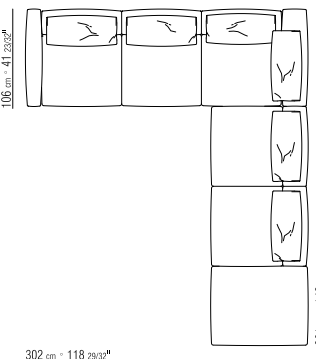

270XL

N.1 COD. 27070 bracciolo cm.106x18	N.1 COD. 27070 armrest cm.106x18
N.1 COD. 27006 elemento cm.255x106	N.1 COD. 27006 unit cm.255x106
N.1 COD. 27071 bracciolo cm.106x29	N.1 COD. 27071 armrest cm.106x29
N.1 COD. 27025 elemento term.sx cm.255x106	N.1 COD. 27025 end unit l cm.255x106
N.1 COD. 27099 cuscino cm.73x53	N.1 COD. 27099 cushion cm.73x53
cuscini optional suggeriti (prezzo non incluso)	suggested optional cushions (price not included)
N.7 COD. 27098 cuscino cm.52x48	N.7 COD. 27098 cushion cm.52x48