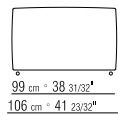

27070

27074