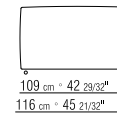

27035

27037

27070

27074

27071

27075

27050

27052

27098

27099

270XA

- | | | |
|--|--|----------------------------------|
| N.2 COD. 27070 bracciolo cm.106x18 | | N.2 COD. 27070 armrest cm.106x18 |
| N.1 COD. 27005 elemento cm.230x106 | | N.1 COD. 27005 unit cm.230x106 |
| cuscini optional suggeriti (prezzo non incluso) suggested optional cushions (price not included) | | |
| N.5 COD. 27098 cuscino cm.52x48 | | N.5 COD. 27098 cushion cm.52x48 |