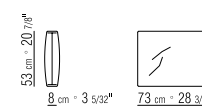

27035

27037

27070

27074

27071

27075

27050

27052

27098

27099

270XA

- | | | |
|--|--|----------------------------------|
| N.2 COD. 27070 bracciolo cm.106x18 | | N.2 COD. 27070 armrest cm.106x18 |
| N.1 COD. 27005 elemento cm.230x106 | | N.1 COD. 27005 unit cm.230x106 |
| cuscini optional suggeriti (prezzo non incluso) suggested optional cushions (price not included) | | |
| N.5 COD. 27098 cuscino cm.52x48 | | N.5 COD. 27098 cushion cm.52x48 |