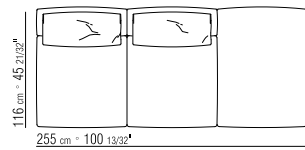

27037

27070

27074

27071

27050

27052

27098

27099