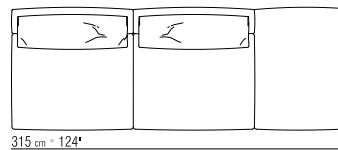

27037

27070

27074

27071

27050

27052

27098

27099