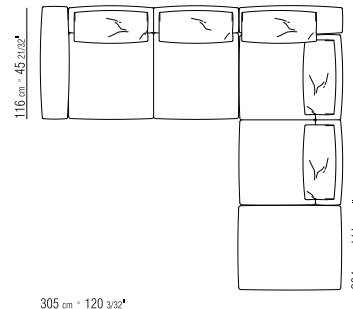

270XH

N.1 COD. 27075 bracciolo cm.116x29	N.1 COD. 27075 armrest cm.116x29
N.1 COD. 27014 elemento cm.170x116	N.1 COD. 27014 unit cm.170x116
N.1 COD. 27071 bracciolo cm.106x29	N.1 COD. 27071 armrest cm.106x29
N.1 COD. 27025 elemento term.sx cm.255x106	N.1 COD. 27025 end unit l cm.255x106
N.1 COD. 27099 cuscino cm.73x53	N.1 COD. 27099 cushion cm.73x53
cuscini optional suggeriti (prezzo non incluso)	suggested optional cushions (price not included)
N.6 COD. 27098 cuscino cm.52x48	N.6 COD. 27098 cushion cm.52x48