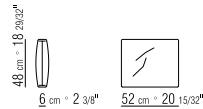

27035

27037

27070

27074

27071

27075

27050

27052

27098

27099

270XA

- | | | |
|--|--|----------------------------------|
| N.2 COD. 27070 bracciolo cm.106x18 | | N.2 COD. 27070 armrest cm.106x18 |
| N.1 COD. 27005 elemento cm.230x106 | | N.1 COD. 27005 unit cm.230x106 |
| cuscini optional suggeriti (prezzo non incluso) suggested optional cushions (price not included) | | |
| N.5 COD. 27098 cuscino cm.52x48 | | N.5 COD. 27098 cushion cm.52x48 |