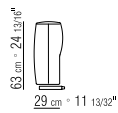

27035

27037

27070

27074

27071

27075

27050

27052

27098

27099

270XA

- | | | |
|--|--|----------------------------------|
| N.2 COD. 27070 bracciolo cm.106x18 | | N.2 COD. 27070 armrest cm.106x18 |
| N.1 COD. 27005 elemento cm.230x106 | | N.1 COD. 27005 unit cm.230x106 |
| cuscini optional suggeriti (prezzo non incluso) suggested optional cushions (price not included) | | |
| N.5 COD. 27098 cuscino cm.52x48 | | N.5 COD. 27098 cushion cm.52x48 |