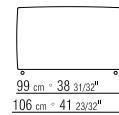

27035

27037

27070

27074

27071

27075

27050

27052

27098

27099

270XA

- | | | |
|--|--|----------------------------------|
| N.2 COD. 27070 bracciolo cm.106x18 | | N.2 COD. 27070 armrest cm.106x18 |
| N.1 COD. 27005 elemento cm.230x106 | | N.1 COD. 27005 unit cm.230x106 |
| cuscini optional suggeriti (prezzo non incluso) suggested optional cushions (price not included) | | |
| N.5 COD. 27098 cuscino cm.52x48 | | N.5 COD. 27098 cushion cm.52x48 |