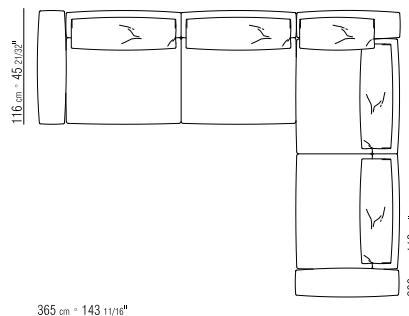

270XF

N.1 COD. 27075 bracciolo cm.116x29	|	N.1 COD. 27075 armrest cm.116x29
N.1 COD. 27015 elemento cm.230x116	|	N.1 COD. 27015 unit cm.230x116
N.2 COD. 27071 bracciolo cm.106x29	|	N.2 COD. 27071 armrest cm.106x29
N.1 COD. 27005 elemento cm.230x106	|	N.1 COD. 27005 unit cm.230x106
N.1 COD. 27099 cuscino cm.73x53	|	N.1 COD. 27099 cushion cm.73x53
cuscini optional suggeriti (prezzo non incluso) | suggested optional cushions (price not included)		
N.7 COD. 27098 cuscino cm.52x48	|	N.7 COD. 27098 cushion cm.52x48