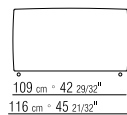

27070

27074