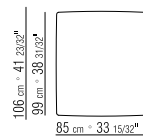

27035

27037

27070

27074

27071

27075

27050

27052

27098

27099

270XA

- | | | |
|--|--|----------------------------------|
| N.2 COD. 27070 bracciolo cm.106x18 | | N.2 COD. 27070 armrest cm.106x18 |
| N.1 COD. 27005 elemento cm.230x106 | | N.1 COD. 27005 unit cm.230x106 |
| cuscini optional suggeriti (prezzo non incluso) suggested optional cushions (price not included) | | |
| N.5 COD. 27098 cuscino cm.52x48 | | N.5 COD. 27098 cushion cm.52x48 |