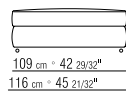

27035

27037

27070

27074

27071

27075

27050

27052

27098

27099

270XA

- | | | |
|--|--|----------------------------------|
| N.2 COD. 27070 bracciolo cm.106x18 | | N.2 COD. 27070 armrest cm.106x18 |
| N.1 COD. 27005 elemento cm.230x106 | | N.1 COD. 27005 unit cm.230x106 |
| cuscini optional suggeriti (prezzo non incluso) suggested optional cushions (price not included) | | |
| N.5 COD. 27098 cuscino cm.52x48 | | N.5 COD. 27098 cushion cm.52x48 |