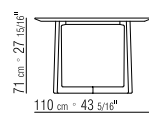

COD 20183

COD 20180

COD 20181