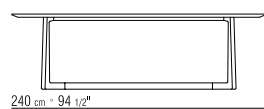

COD 20183

COD 20180

COD 20181