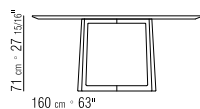

COD 20183

COD 20180

COD 20181