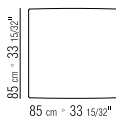

COD 14L50

COD 14L51

COD 14L52

COD 14L53