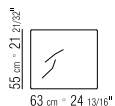

COD 14L50

COD 14L51

COD 14L52

COD 14L53

COD 14L98