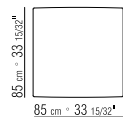

COD 14L50

COD 14L51

COD 14L52

COD 14L53