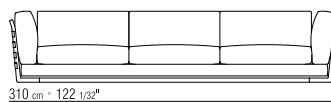

COD 14L03/14L41