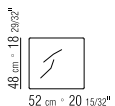

COD 14L50

COD 14L51

COD 14L52

COD 14L53

COD 14L99