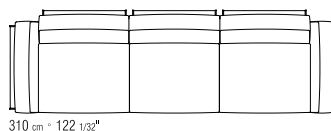

COD 14L03/14L41