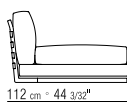

COD 14L21

COD 14L50

COD 14L51

COD 14L52

COD 14L53