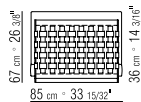

COD 14L21

COD 14L50

COD 14L51

COD 14L52

COD 14L53