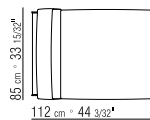

COD 14L21

COD 14L50

COD 14L51

COD 14L52

COD 14L53