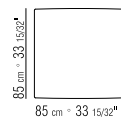

COD 14L50

COD 14L51

COD 14L52

COD 14L53