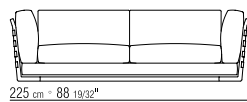

COD 14L02/14L40