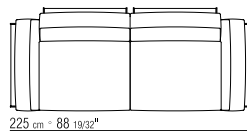

COD 14L02/14L40