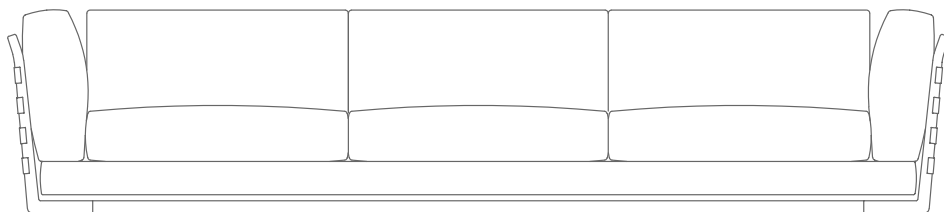

ALSO AVAILABLE IN BLACK SUEDE (6005), DARK BROWN SUEDE (6004), OLIVE SUEDE (6003), SAND SUEDE (6001).

PRODUKTARTEN SOFAS/ECKSOFAS/HOCKER -
KLEINE TISCHE/CONSOLE

PRODUKT SOFA - ECKSOFA - HOCKER

RÜCKEN- UND ARMLEHNEN METALLRAHMEN, SATINIERT, CHROM, SCHWARZ CHROM, BRÜNIERT ODER CHAMPAGNER.

KERNLEDERGEFLECHT IN DEN FARBEN:

WEISS (5007), GRAU (5003), TESTA DI MORO DUNKELBRAUN (5004), TESTA DI MORO EXTRA DUNKELBRAUN (5013), SCHWARZ (5005), OLIVGRÜN (5006), BULGAREN ROT (5008), SAND (5001), TABAK (5015). WILDLEDER: TESTA DI MORO DUNKELBRAUN (6004), SCHWARZ (6005), OLIVGRAU (6003), SAND (6001).

GESTELL METALL UND HOLZ MIT POLYURETHAN POLSTERUNG UND PASSENDEN STOFFSCHUTZBEZUG UND VERBINDUNGSTEILE AUS METALL.

BASIS METALLRAHMEN MIT EPOXY LACKIERUNG.

RÜCKEN-SITZKISSEN DAUNENFÜLLUNG MIT KERN AUS UNVERFORMBAREM MATERIAL.

LOSE KISSEN DAUNENFÜLLUNG, GRÖSSE 63X55 CM UND 52X48 CM, SEPARAT BESTELLBAR.

BEZÜGE ABZIEHBARE STOFF- ODER LEDERBEZÜGE.

AUF WUNSCH ARM- UND RÜCKENLEHNE GEGEN AUFPREIS ENGES KERNLEDERGEFLECHT ODER KOMPLETT AUS KERNLEDER IN DEN FARBEN: WEISS (5007), GRAU (5003), TESTA DI MORO DUNKELBRAUN (5004), TESTA DI MORO EXTRA DUNKELBRAUN (5013), SCHWARZ (5005), OLIVGRÜN (5006), BULGAREN ROT (5008), SAND (5001), TABAK (5015).

WILDLEDER: TESTA DI MORO DUNKELBRAUN (6004), SCHWARZ (6005), OLIVGRAU (6003), SAND (6001).