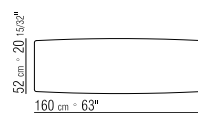

COD 14L90

COD 14VA3

TAVOLINI / SMALL TABLES

COD 14L91

COD 14L92

CONSOLLE / CONSOLE

COD 14L94

CUOIO INTRECCIO STANDARD
LEATHER STANDARD MESH NET