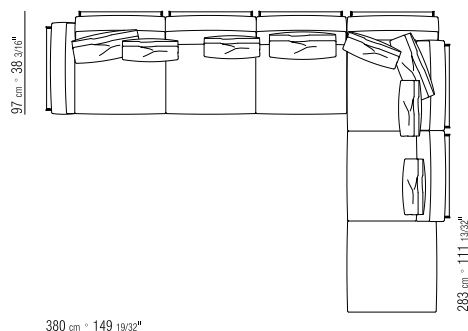

14LXA

- N.1 COD.14L17 - FIANCO/ANGOLO SX CM.198
  SCHIENALE/BRACCIOLO CUIOIO
- N.1 COD.14L40 - DIVANO/ANGOLO CM.225
  SCHIENALE/BRACCIOLO CUIOIO
- N.3 COD.14L99 - CUSCINO CM.52X48
- N.3 COD.14L98 - CM.63X55

- *N.1 COD.14L17 - CORNER/END UNIT L CM.198
  BACK/ARMREST LEATHER*
- *N.1 COD.14L40 - SOFA/CORNER CM.225
  BACK/ARMREST LEATHER*
- *N.3 COD.14L99 - CUSHION CM.52X48*
- *N.3 COD.14L98 - CUSHION CM.63X55*

14LXB

- N.1 COD.14L19 - FIANCO/ANGOLO SX CM.283
  SCHIENALE/BRACCIOLO CUIOIO
- N.1 COD.14L25 - FIANCO TERMINALE SX CM.283
  SCHIENALE/BRACCIOLO CUIOIO
- N.5 COD.14L99 - CUSCINO CM.52X48
- N.3 COD.14L98 - CUSCINO CM.63X55

- *N.1 COD.14L19 - CORNER/END UNIT L CM.283
  BACK/ARMREST LEATHER*
- *N.1 COD.14L25 - LONG CORNER CM.283
  BACK/ARMREST LEATHER*
- *N.5 COD.14L99 - CUSHION CM.52X48*
- *N.3 COD.14L98 - CUSHION CM.63X55*

14LXC / 14VXC

- N.1 COD.14V19 - FIANCO/ANGOLO SX CM.283
  SCHIENALE/BRACCIOLO CUIOIO
  (CESTONE 09)
- N.1 COD.14L25 - FIANCO TERMINALE SX CM.283
  SCHIENALE/BRACCIOLO CUIOIO
- N.4 COD.14L99 - CUSCINO CM.52X48
- N.4 COD.14L98 - CUSCINO CM.63X55

- *N.1 COD.14V19 - CORNER/END UNIT L CM.283
  BACK/ARMREST HIDE LEATHER
  (CESTONE 09)*
- *N.1 COD.14L25 - LONG CORNER L CM.283
  BACK/ARMREST HIDE LEATHER*
- *N.4 COD.14L99 - CUSHION CM.52X48*
- *N.4 COD.14L98 - CUSHION CM.63X55*