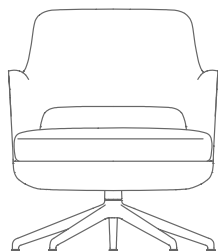

ELISEO | ANTONIO CITTERIO | 2022

Struttura

doppia scocca in poliuretano stampato rigido e poliuretano espanso flessibile

Cuscino seduta

in piuma d'oca sterilizzata (certificata Assopiuma, etichetta Oro)
con inserto in materiale indeformabile a densità unica

Base girevole 4/5 razze poltrona/bergère

con meccanismo continuo in alluminio pressofuso nelle finiture satinato, cromato, brunito, cromo nero, antracite lucido

Piedi

in alluminio tornito nello stesso colore della base. Appoggio a terra su puntali in materiale termoplastico

Feet

rest on tips made of thermoplastic material

Shell

upholstery not removable

Seat cushion upholstery

is removable in both the fabric and leather versions

29621/29622

29624