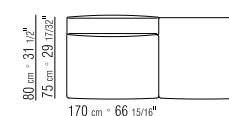

255G3

255G7

255F8

255H3

255H7

255K1