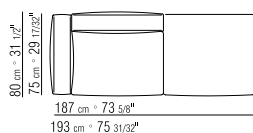

255G3

255G7

255F8

255H3

255H7

255K1