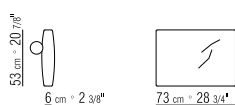

25596

25598

255XA

N.1 COD. 255A5 - DIVANO 300X95 CM

N.1 COD. 255D1 - ELEMENTO TERMINALE SX 170X95 CM

N.5 COD. 25596 - CUSCINO C/RULLO 73X638 CM

N.3 COD. 25598 - CUSCINO 52X48 CM

N.1 COD.255A5 - SOFA CM.300X95