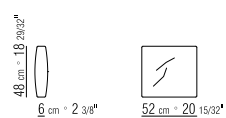

25596

25598

255XA

N.1 COD. 255A5 - DIVANO 300X95 CM

N.1 COD. 255D1 - ELEMENTO TERMINALE SX 170X95 CM

N.5 COD. 25596 - CUSCINO C/RULLO 73X638 CM

N.3 COD. 25598 - CUSCINO 52X48 CM

N.1 COD.255A5 - SOFA CM.300X95