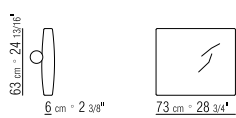

25596

25598

255XA

N.1 COD. 255A5 - DIVANO 300X95 CM

N.1 COD. 255D1 - ELEMENTO TERMINALE SX 170X95 CM

N.5 COD. 25596 - CUSCINO C/RULLO 73X638 CM

N.3 COD. 25598 - CUSCINO 52X48 CM

N.1 COD.255A5 - SOFA CM.300X95