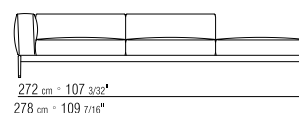

255G3

255G7

255F8

255H3

255H7

255K1