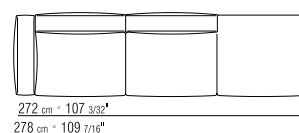

255G3

255G7

255F8

255H3

255H7

255K1