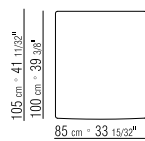

25550

25551

25595

25596

25598