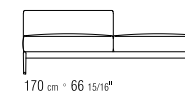

255G3

255G7

255F8

255H3

255H7

255K1