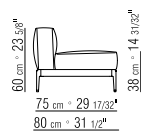

255G7

255F8

255H3

255H7

255K1

25550

25551

25595

25596

25598

255XA

N.1 COD. 255A5 - DIVANO 300X95 CM

N.1 COD. 255D1 - ELEMENTO TERMINALE SX 170X95 CM

N.5 COD. 25596 - CUSCINO C/RULLO 73X638 CM

N.3 COD. 25598 - CUSCINO 52X48 CM

N.1 COD.255A5 - SOFA CM.300X95

N.1 COD.255D1 - END UNIT L CM.170X95

N.4 COD.25596 - CUSHION W/ROLL CM.73X63

N.3 COD.25598 - CUSHION CM.52X48

255XB

N.1 COD. 25517 - FIANCO SX 278X105 CM

N.1 COD. 255C7 - FIANCO TERMINALE SX 278X95 CM

N.5 COD. 25596 - CUSCINO C/RULLO 73X638 CM