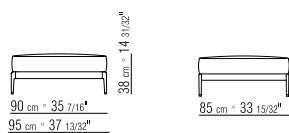

25550

25551

25595

25596

25598