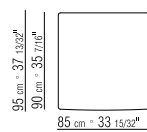

25550

25551

25595

25596

25598