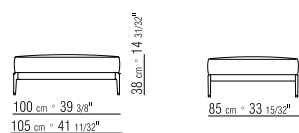

25550

25551

25595

25596

25598