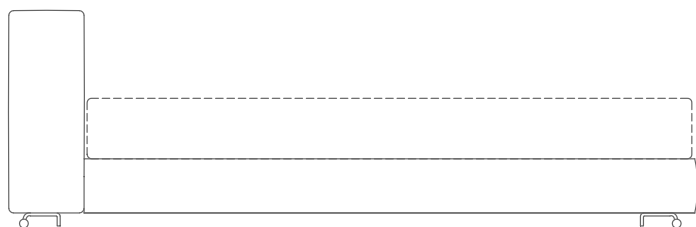

CATEGORIES SOFAS/SECTIONAL SOFAS/ OTTOMAN - SMALL TABLES/CONSOLE BOOKSHELVES/FURNISHINGS/CABINETS - BEDS **PRODUCT** BED **UPHOLSTERED** **BASE** IN WOOD WITH POLYURETHANE PADDING COVERED WITH A PROTECTIVE FABRIC LINING **STORAGE** **BASE** WITH MECHANISM AND PLATFORM FITTED WITH WOODEN SLATS **BASE WITH PLATFORM** FITTED WITH WOODEN SLATS, ADJUSTABLE AT DIFFERENT HEIGHTS: 1° 4,5CM, 2° 7,3CM, 3° 9,5CM, 4° 12,6CM. IF YOU USE YOUR OWN PLATFORM, PLEASE VERIFY IN ADVANCE ITS POSITION INSIDE THE BEDFRAME, ACCORDING TO THE DRAWING **HEADBOARD** IN WOOD WITH POLYURETHANE E PADDING COVERED WITH A PROTECTIVE FABRIC LINING **RESTS** ON PADS MADE OF THERMOPLASTIC MATERIAL **UPHOLSTERY** IS REMOVABLE IN BOTH THE FABRIC AND LEATHER VERSIONS **PRODUCT** NIGHTSTAND **METAL FRAME** COVERED WITH HIDE LEATHER: RUSSIAN RED (5008), WHITE (5007), OLIVE (5006), BLACK (5005), DARK BROWN (5004), DARK BROWN EXTRA (5013), GREY (5003), SAND (5001), TOBACCO (5015). ALSO AVAILABLE IN BLACK SUEDE (6005), DARK BROWN SUEDE (6004), OLIVE SUEDE (6003), SAND SUEDE (6001)