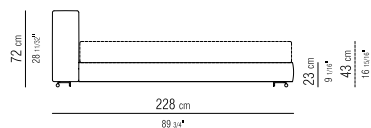

BASE RIGIDA CON PIANALE IN LEGNO
BASE IN WOOD
ROST AUS HOLZ