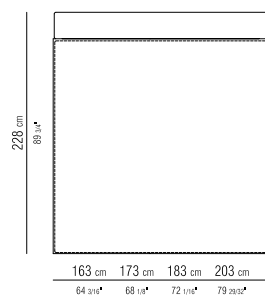

BASE RIGIDA CON PIANALE IN LEGNO
BASE IN WOOD
ROST AUS HOLZ