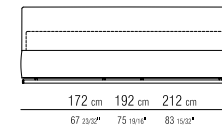

BASE FORNITA SENZA RETE CON POSSIBILITÀ DI INSERIRE RETI DI DIMENSIONI
COMPATIBILI
BED FRAME ONLY APT TO ACCOMMODATE ALTERNATIVE BASES
DAS BETT WIRD OHNE LATTENROST GELIEFERT, DAMIT EIN PASSENDER
FREMDLATTENROST EINGELEGT WERDEN KANN