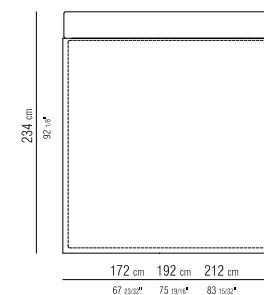

BASE FORNITA SENZA RETE CON POSSIBILITÀ DI INSERIRE RETI DI DIMENSIONI
COMPATIBILI
BED FRAME ONLY APT TO ACCOMMODATE ALTERNATIVE BASES
DAS BETT WIRD OHNE LATTENROST GELIEFERT, DAMIT EIN PASSENDER
FREMDLATTENROST EINGELEGT WERDEN KANN