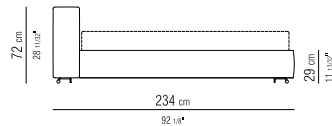

BASE FORNITA SENZA RETE CON POSSIBILITÀ DI INSERIRE RETI DI DIMENSIONI
COMPATIBILI
BED FRAME ONLY APT TO ACCOMMODATE ALTERNATIVE BASES
DAS BETT WIRD OHNE LATTENROST GELIEFERT, DAMIT EIN PASSENDER
FREMDLATTENROST EINGELEGT WERDEN KANN