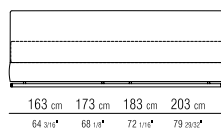

BASE RIGIDA CON PIANALE IN LEGNO
BASE IN WOOD
ROST AUS HOLZ