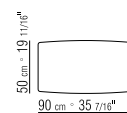

**TISCHPLATTE COD. 14X60-14X61-14X62-
14X69-14X64- 14X65-14X68** MASSIVHOLZ
CANALETTO, EXTRA CANALETTO ODER
CANALETTO KAFFEEFARBEN GEBEIZT.
ESCHE: NATUR, NUSSBAUM-, KIRSCHBAUM-
TEAK-, KAFFEE-, WENGE-, EBENHOLZFARBEN
ODER BRAUN GEBEIZT. LACK HOCHGLANZ:
WEISS, SCHWARZ, GRAU-GRÜN, LILA,
MOKKA, LACHS, TAUBENGRAU UND
KIEFERGRÜN. MARMORPLATTE: CARRARA
WEISS POLIERT, MARQUINIA SCHWARZ
POLIERT, EMPERADOR MATT ODER POLIERT,
CALACATTA ORO MATT ODER POLIERT
TOP COD. 14X50-14X51-14X66 SIND NICHT
ERHAELTLICH MIT MARMORPLATTE

COD 14X60

COD 14X61

COD 14X62

COD 14X69

COD 14X50

COD 14X51

COD 14X66

COD 14X64