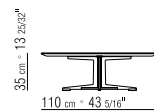

COD 14X62

COD 14X50

COD 14X51

COD 14X64

COD 14X65

COD 14X68