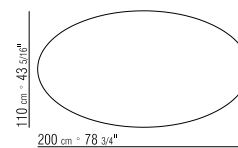

**TISCHPLATTE COD. 14X60-14X61-14X62-
14X69-14X64- 14X65-14X68** MASSIVHOLZ
CANALETTO, EXTRA CANALETTO ODER
CANALETTO KAFFEEFARBEN GEBEIZT.
ESCHE: NATUR, NUSSBAUM-, KIRSCHBAUM-
TEAK-, KAFFEE-, WENGE-, EBENHOLZFARBEN
ODER BRAUN GEBEIZT. LACK HOCHGLANZ:
WEISS, SCHWARZ, GRAU-GRÜN, LILA,
MOKKA, LACHS, TAUBENGRAU UND
KIEFERGRÜN. MARMORPLATTE: CARRARA
WEISS POLIERT, MARQUINIA SCHWARZ
POLIERT, EMPERADOR MATT ODER POLIERT,
CALACATTA ORO MATT ODER POLIERT
TOP COD. 14X50-14X51-14X66 SIND NICHT
ERHAELTLICH MIT MARMORPLATTE

COD 14X60

COD 14X61

COD 14X62

COD 14X69

COD 14X50

COD 14X51

COD 14X66

COD 14X64