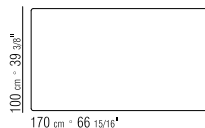

COD 14X50

COD 14X51

COD 14X64

COD 14X65

COD 14X68