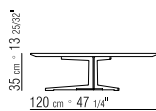

COD 14X62

COD 14X50

COD 14X51

COD 14X64

COD 14X65

COD 14X68