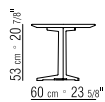

**TISCHPLATTE COD. 14X60-14X61-14X62-
14X69-14X64- 14X65-14X68** MASSIVHOLZ
CANALETTO, EXTRA CANALETTO ODER
CANALETTO KAFFEEFARBEN GEBEIZT.
ESCHE: NATUR, NUSSBAUM-, KIRSCHBAUM-
TEAK-, KAFFEE-, WENGE-, EBENHOLZFARBEN
ODER BRAUN GEBEIZT. LACK HOCHGLANZ:
WEISS, SCHWARZ, GRAU-GRÜN, LILA,
MOKKA, LACHS, TAUBENGRAU UND
KIEFERGRÜN. MARMORPLATTE: CARRARA
WEISS POLIERT, MARQUINIA SCHWARZ
POLIERT, EMPERADOR MATT ODER POLIERT,
CALACATTA ORO MATT ODER POLIERT
TOP COD. 14X50-14X51-14X66 SIND NICHT
ERHAELTLICH MIT MARMORPLATTE

COD 14X60

COD 14X61

COD 14X62

COD 14X69

COD 14X50

COD 14X51

COD 14X66

COD 14X64