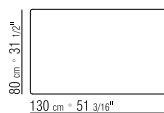

**TISCHPLATTE COD. 14X60-14X61-14X62-
14X69-14X64- 14X65-14X68** MASSIVHOLZ
CANALETTO, EXTRA CANALETTO ODER
CANALETTO KAFFEEFARBEN GEBEIZT.
ESCHE: NATUR, NUSSBAUM-, KIRSCHBAUM-
TEAK-, KAFFEE-, WENGE-, EBENHOLZFARBEN
ODER BRAUN GEBEIZT. LACK HOCHGLANZ:
WEISS, SCHWARZ, GRAU-GRÜN, LILA,
MOKKA, LACHS, TAUBENGRAU UND
KIEFERGRÜN. MARMORPLATTE: CARRARA
WEISS POLIERT, MARQUINIA SCHWARZ
POLIERT, EMPERADOR MATT ODER POLIERT,
CALACATTA ORO MATT ODER POLIERT
TOP COD. 14X50-14X51-14X66 SIND NICHT
ERHAELTLICH MIT MARMORPLATTE

COD 14X60

COD 14X61

COD 14X62

COD 14X69

COD 14X50

COD 14X51

COD 14X66

COD 14X64