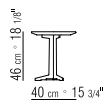

COD 14X60

COD 14X50

COD 14X51

COD 14X64

COD 14X65

COD 14X68