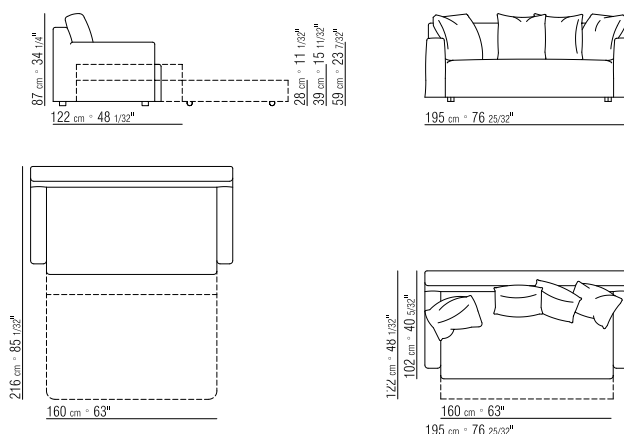

COD 10499

COD 10423