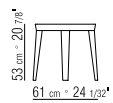

PLATTE MARMOR: CARRARA WEISS POLIERT, MARQUINIA SCHWARZ POLIERT, EMPERADOR POLIERT ODER MATT, CALACATTA ORO POLIERT ODER MATT.

COD 14Z60

COD 14Z61

COD 14Z62