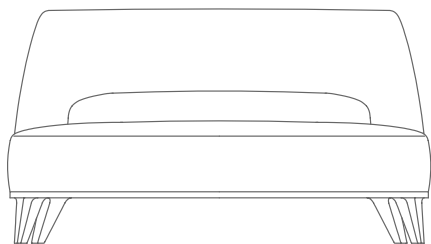

ERMIONE | *ROBERTO LAZZERONI* | **2016**

TIPOLOGIE DIVANI/DIVANI COMPONIBILI POUF - POLTRONE/POUF
PRODOTTO DIVANO **STRUTTURA** IN METALLO ANNEGATO IN SCHIUMA POLIURETANICA STAMPATA RIVESTITA IN TESSUTO PROTETTIVO ACCOPPIATO
BASE IN LEGNO MASSELLO DI FRASSINO NATURALE, TINTO EBANO, TINTO WENGÉ, TINTO MARRONE **SEDUTA** IN LEGNO CON IMBOTTITURA IN POLIURETANO ESPANSO RIVESTITA IN TESSUTO PROTETTIVO ACCOPPIATO
RIVESTIMENTO IN TESSUTO O PELLE NON SFODERABILE **PROFILO**
RIVESTIMENTO LA CONFEZIONE PREVEDE UN PROFILO IN GROS GRAIN CHE PUO' ESSERE REALIZZATO IN TUTTI I COLORI DELLA CARTELLA CAMPIONI. PER RIVESTIMENTO IN PELLE IL PROFILO È REALIZZATO NELLA STESSA PELLE

CATEGORIES SOFAS/SECTIONAL SOFAS/OTTOMANS - ARMCHAIRS/OTTOMANS **PRODUCT** SOFA **FRAME** IN METAL WITH FOAM INJECTED POLYURETHANE COVERED WITH PROTECTIVE FABRIC LINING **BASE** IN SOLID ASHWOOD NATURAL, STAINED EBONY, STAINED WENGÉ, STAINED BROWN **SEAT** IN WOOD WITH FOAM POLYURETHANE PADDING COVERED WITH PROTECTIVE FABRIC LINING **UPHOLSTERY** NOT REMOVAL BE FABRIC OR LEATHER COVERS **UPHOLSTERY PIPING** WITH FABRIC COVERS THE PIPING COMES IN GROS GRAIN, AVAILABLE IN ALL THE COLORS ON THE SAMPLE BOARD. WITH LEATHER COVERS THE PIPING COMES ALWAYS IN THE SAME LEATHER